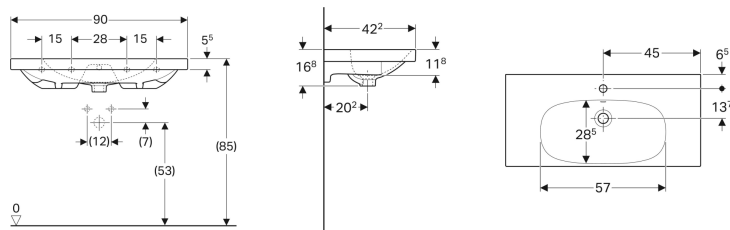

Раковина Geberit Acanto с укороченным вылетом, с полкой, простое крепление

Образец

- С полочкой

Характеристики

- Возможна установка на мебель
- С укороченным вылетом
- Простое крепление благодаря приспособлению настенного монтажа Geberit тип EFF1 для раковин

Технические характеристики

Материал | Сантехнический фарфор

Объем поставки

- Настенное крепление типа EFF1

Арт. №	Цвет / поверхность	Отверстие под смеситель	Перелив	В	Ширина тумбы	Н	Т
500.633.01.2	Белый	По центру	На виду	90 см	89 см	16.8 см	42.2 см
500.634.01.2	Белый	Без	На виду	90 см	89 см	16.8 см	42.2 см